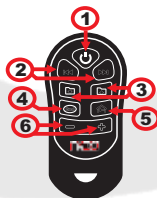

FUNÇÕES

1-POWER/SOURCE

2-TRACK + e -

3-PASTA + e -

4- SEGUNDA FUNÇÃO

5-ABRE/FECHA PORTÃO

6-VOLUME + e -

Compõem este produto:

- 01 controle remoto portátil
- 01 base receptora
- 01 cabo infravermelho
- 01 cordão de pescoço
- 01 manual de instruções

CADASTRANDO UM NOVO CONTROLE INFRATRON

- 1- Aperte o botão "PRG" e o LED "SYNCH" deve acender.
- 2- Aperte qualquer tecla do controle infratron e o LED "SYNCH" deve piscar.
3. 5 - Aperte novamente o Botão "PRG" e o LED "SYNCH" deve apagar e o novo controle estará cadastrado.
   (VEJA EM: WWW.INFRATRON.COM.BR no vídeo a forma correta de codificar seu controle no portão)