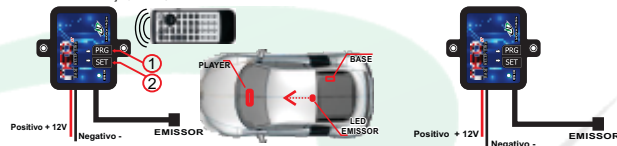

BASE RECEPTORA

TERMO DE GARANTIA

ESTE PRODUTO ESTÁ COBERTO CONTRA DEFEITOS DE FABRICAÇÃO PELO PERÍODO LEGAL DE TRÊS MESES, MAIS NOVE MESES POR CONTA DO FABRICANTE, TOTALIZANDO 1 ANO A PARTIR DA DATA DE COMPRA COMPROVADA EM NOTA FISCAL.

GARANTIA NÃO COBRE:

SELECIONANDO UM MODELO PRÉ GRAVADO NA MEMÓRIA

EXTRAS

A TECLA SEGUNDA FUNÇÃO 2ND

BLOQUEIO/DESBLOQUEIO DAS TECLAS:

INDICAÇÃO DE BATERIA FRACA: